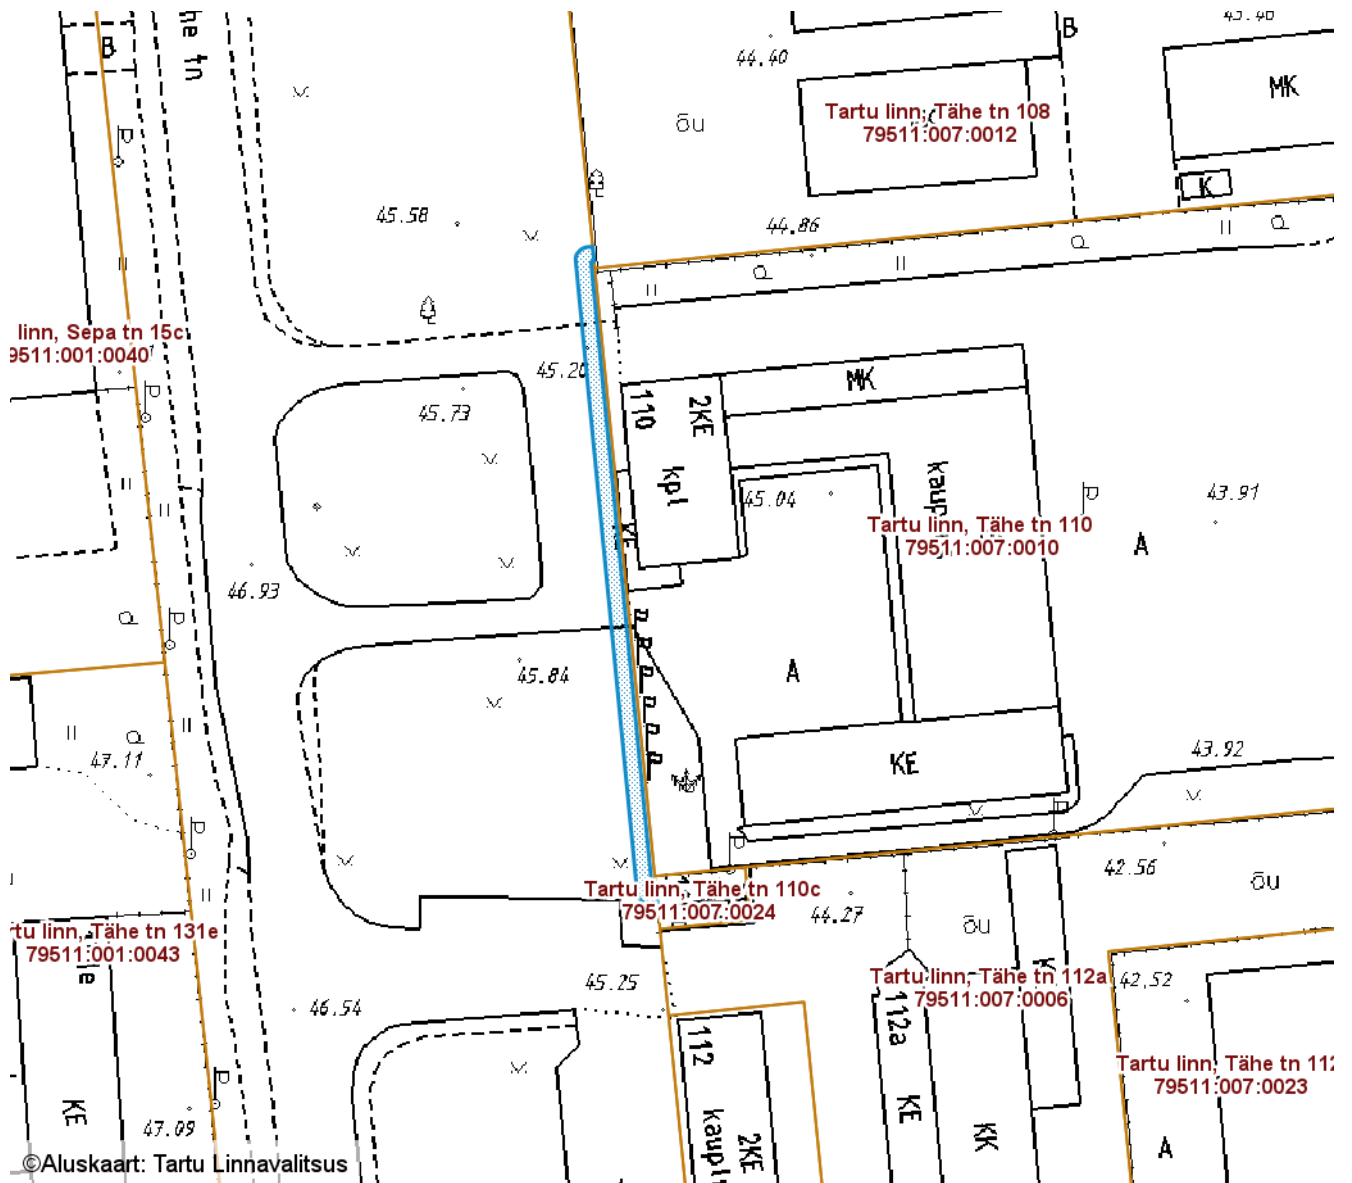

**ISIKLIKU KASUTUSÕIGUSEGA KOORMATAVA
ALA SKEEM**
Tartu linn, Tähe tänav T131 (79511:005:0060)
M 1 : 1000

©Aluskaart: Tartu Linnavalitsus

— Isikliku kasutusõigusega seatav
maa-ala 176 m²
(0,4 kV maakaabelliin)

Koostas: **Sandra Simson**

Nr	X	Y	Nr	X	Y
1	6470823.55	659912.98	17	6470906.27	659904.39
2	6470821.60	659913.17	18	6470862.66	659908.64
3	6470821.53	659911.82	19	6470823.56	659912.46
4	6470821.84	659911.12			
5	6470822.22	659910.80			
6	6470822.54	659910.60			
7	6470822.99	659910.49			
8	6470853.14	659907.56			
9	6470905.84	659902.42			
10	6470906.78	659902.34			
11	6470907.29	659902.48			
12	6470907.81	659902.92			
13	6470908.05	659903.25			
14	6470908.25	659903.81			
15	6470908.31	659904.60			
16	6470906.35	659904.79			